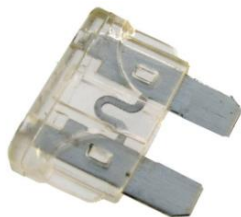

## Предохранитель RUICHI S1035-3 25A 32V "макси" флажкового типа

Предохранитель RUICHI S1035-3 25A 32V "макси" флажкового типа, предназначен для защиты сети и электроприборов от скачков электричества, короткого замыкания и чрезмерных перегрузок. Расшифровка: S1035-3 – Серия предохранителя; 25A – Номинальный ток; 32V – Номинальное напряжение. Предохранители RUICHI относятся к виду плавких, в своей основе они состоят из легкоплавкого элемента (плавкая вставка изготовлена из высококачественного сплава цинка). Замену предохранителей стоит осуществлять только при отключенном питании сети. Номиналы предохранителей автомобильных S1035-3 отличаются по цвету корпуса

### S1035-3

Вес брутто	0.71
Транспортная упаковка: размер/кол-во	48*31.5*27/19970
Тип предохранителя	Вставка плавкая серии S1035
Номинальный ток, А	25
Рабочая температура, °C	-40 ... +125
Номинальное напряжение, В	32 (DC)

S1035-1 -8 -6 These three fuse use together with s1038-8

s1035-2.....s1035-4-a these fuse can use together with s1038-1 .....s1038-5

s1036-1, s1036-2, s1036-3, s1036-4 these fuse can use together with s1038-9