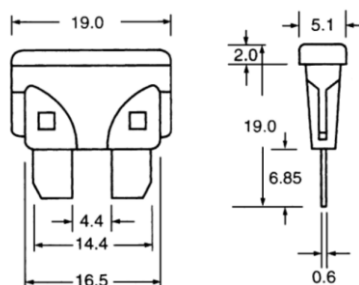

## Предохранитель RUICHI S1035-3 25A 32V "макси" флажкового типа

Предохранитель RUICHI S1035-3 25A 32V "макси" флажкового типа, предназначен для защиты сети и электроприборов от скачков электричества, короткого замыкания и чрезмерных перегрузок. Расшифровка: S1035-3 – Серия предохранителя; 25A – Номинальный ток; 32V – Номинальное напряжение. Предохранители RUICHI относятся к виду плавких, в своей основе они состоят из легкоплавкого элемента (плавкая вставка изготовлена из высококачественного сплава цинка). Замену предохранителей стоит осуществлять только при отключенном питании сети. Номиналы предохранителей автомобильных S1035-3 отличаются по цвету корпуса

### S1035-3

Вес брутто	0.71
Транспортная упаковка: размер/кол-во	48*31.5*27/19970
Тип предохранителя	Вставка плавкая серии S1035
Номинальный ток, А	25
Рабочая температура, °C	-40 ... +125
Номинальное напряжение, В	32 (DC)