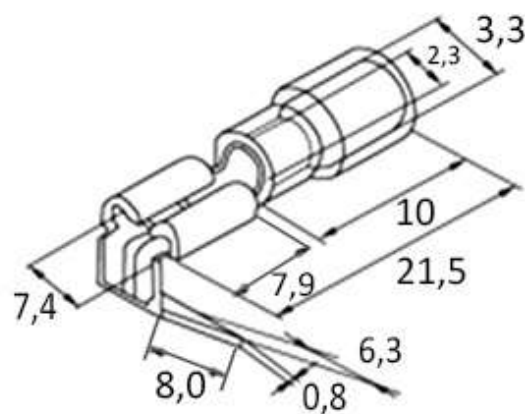

## Клемма ножевая, изолированная PBDD2-250

Серия	Ответная часть "мама", "папа"	Подключаемый контакт	Размеры, мм								
			B	B <sup>1</sup>	L	F	F <sup>1</sup>	H	Ød	ØD	t
PBDD2-250	FDD2-250, MDD2-250	2 x 0,8x6,35 мм	7,4	6,35	21,5	7,9	8,0	10,0	2,3	3,3	0,4

## Технические характеристики

Серия		PBDD2-250
Тип		наконечник плоский, клемма тип "ответвительная"
Присоединяемый контакт		2 x 0,8x6,35 мм
Сечение провода	по ГОСТу	1,5-2,5 мм <sup>2</sup>
	A.W.G.	16-14
	S.W.G.	18-16
Материал		луженая медь
Толщина материала, S		0,40 мм
Максимальный ток, I <sub>max</sub>		15 А
Диэлектрик (изолятор)		ПВХ
Цвет изолятора		●