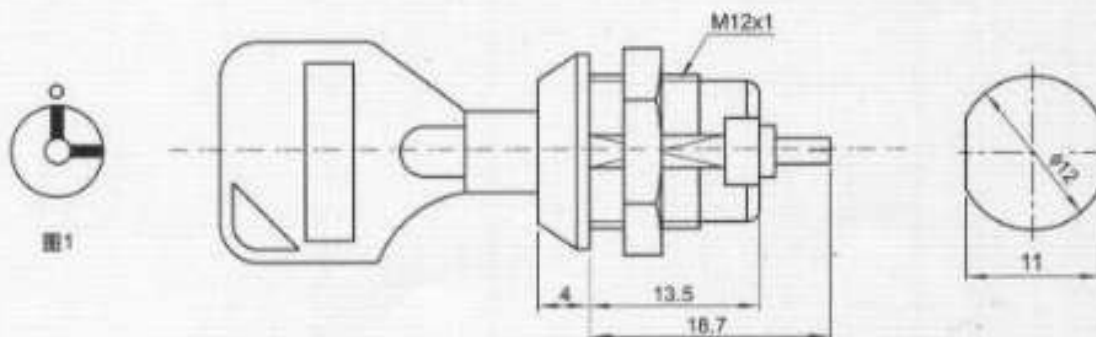

# Ключ - выключатель SK10-01C

Схема переключения :	NO-NC (2P)
Размер установочного отверстия :	Φ12 с упорами -11 (см. рис.) мм
Глубина :	22,7 мм

- -OFF POSITION
- -INDICATES KEY-PULL
- -INDICATES NO KEY-PULL

NW (kg/Box)	GW (kg/Box)	Qty (Only/Box)	Volume (Cm3/Box)
17	18	1000	37.5*17.5*25