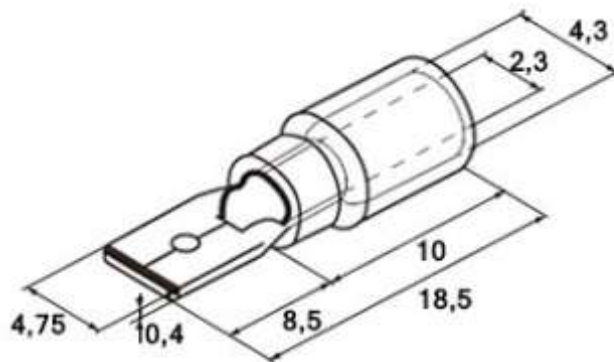

Клемма ножевая, изолированная MDD2-187

Серия	Ответная часть, "мама"	Подключаемый контакт	Размеры, мм						
			B	L	F	H	Ød	ØD	S
MDD2-187(8)	FDD2-187(8)	0,5x4,75 мм	4,75	18,5	8,5	10,0	2,3	4,3	0,4

Технические характеристики

Серия		MDD2-187(8)
Тип		наконечник плоский, клемма тип "папа"
Присоединяемый контакт		0,8x4,75 мм
Сечение провода	по ГОСТу	1,5-2,5 мм ²
	A.W.G.	16-14
	S.W.G.	18-16
Материал		луженая медь
Толщина материала, S		0,40 мм
Максимальный ток, I _{max}		15 А
Диэлектрик (изолятор)		ПВХ
Цвет изолятора		●