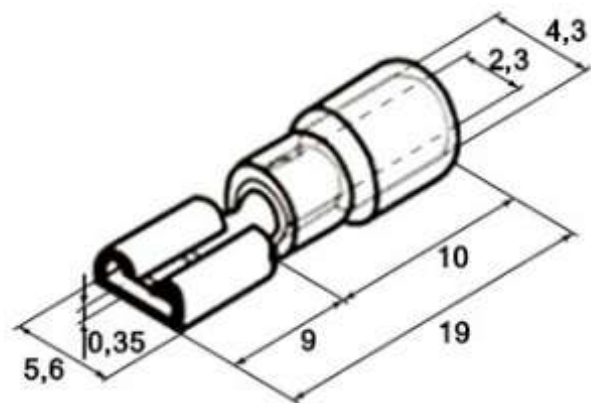

## Клемма ножевая, изолированная FDD2-187

Серия	Ответная часть, "папа"	Подключаемый контакт	Размеры, мм						
			B	L	F	H	Ød	ØD	S
FDD2-187(8)	MDD2-187(8)	0,8x4,75 мм	5,6	19,0	9,0	10,0	2,3	4,3	0,35

## Технические характеристики

Серия		FDD2-187(8)
Тип		наконечник плоский, клемма тип "мама"
Присоединяемый контакт		0,8x4,75 мм
Сечение провода	по ГОСТу	1,5-2,5 мм <sup>2</sup>
	A.W.G.	16-14
	S.W.G.	18-16
Материал		луженая медь
Толщина материала, S		0,35 мм
Максимальный ток, I <sub>max</sub>		15 А
Диэлектрик (изолятор)		ПВХ
Цвет изолятора		●