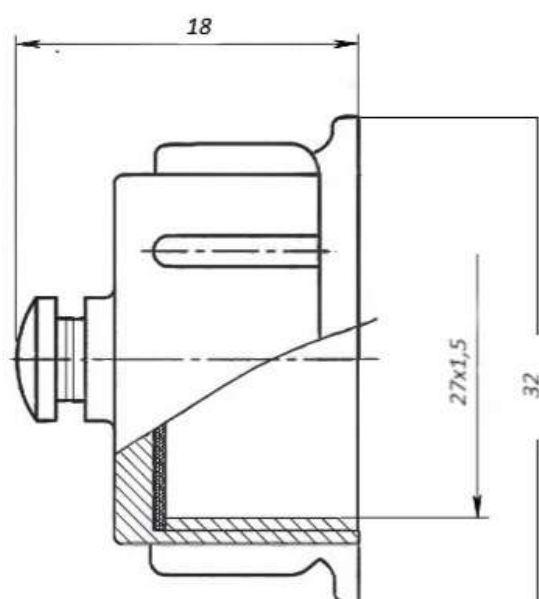

Заглушка блочная РЗМ27х1,5 (45-04) для 2РМ(Т)24 пластик

Функциональный тип	Заглушка разъемная
Серия заглушек	РЗМ27х1.5 (45-04)
Тип заглушки	блочная
Метод сочленения	резьбовой
Размер резьбы	M27x1,5
Цвет заглушки	черный

Условный размер корпуса	D
14	M 16x1
18	M 20x1
22	M 24x1
24	M 27x1,5
27	M 30x1,5
30	M 33x1,5
33	M 36x1,5
36	M 39x1,5
39	M 42x1,5
42	M 45x1,5
45	M 48x1,5