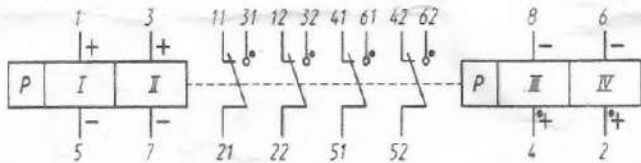

СЕВЕРНАЯ ЗАРЯ

Этикетка № 12811 от 09.10.2018

ОКП : 45 3100 0110

Реле : РПС34А

РС4.520.284

Приемка : "5"

Электрическая принципиальная схема

Расположение выводов реле

Метка ориентации

Номинальное рабочее напряжение , В

12

Сопротивление обмотки , Ом

200 ± 30

Сведения о содержании драгоценных материалов и их сплавов в одной штуке , Г :

Золото 0,010988

Серебро 0,1827