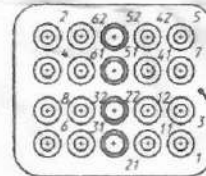

СЕВЕРНАЯ ЗАРЯ

Этикетка № 12811 от 09.10.2018

ОКП : 45 3100 0110

Реле : РПС34А

РС4.520.284

Приемка : "5"

Электрическая принципиальная схема

Расположение выводов реле

Метка ориентации

Номинальное рабочее напряжение , В

12

Сопротивление обмотки , Ом

200 ± 30

Сведения о содержании драгоценных материалов и их сплавов в одной штуке , Г :

Золото 0,010988

Серебро 0,1827

Палладий 0,0116

Сведения о содержании цветных металлов и их сплавов в одной штуке , Г :

Партия № 19, извещение № 12/901 от 20.09.2018

Реле в количестве 20 штук соответствуют техническим условиям ЯЛО.452.097ТУ и подлежат отгрузке: