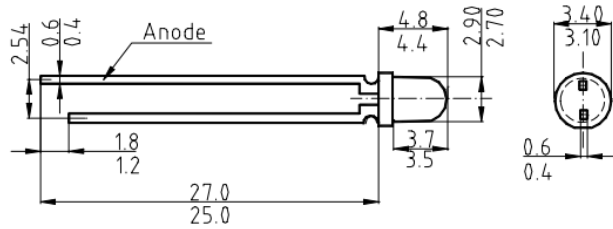

КИПД45 биполярный

Светодиод 3 мм двухцветный

СИД 3 мм двухцветные биполярные
LEDs 3 mm 2-color bipolar

КИПД 45 А7-М	красно/ зеленый red/green	белый с диспергатором white diffused	660/567	1,0	10	2,4	50
КИПД 45 Б7-М				3,0			
КИПД 45 В7-М				5,0			