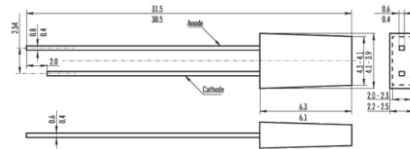

КИПД45 (2x4мм биполярный)

Светодиод прямоугольный двухцветный

Характеристики и модификации

тип type	цвет свечения emission color	цвет корпуса case color	длина волны wave-length nm	сила света luminous intensity min lv, mcd	прямой ток forward current If, mA	прямое напряжение forward voltage max Vf, V	угол angle 2φ 50%lv deg.
КИПД45 А9-М	красно/ зеленый red/green	белый с диспергатором white diffused	655/567	0,4	10	2,4	100
КИПД45 Б9-М				1,0			
КИПД45 В9-М				2,0			
КИПД45 Г9-М				3,0			
КИПД45 Д9-М				4,0			