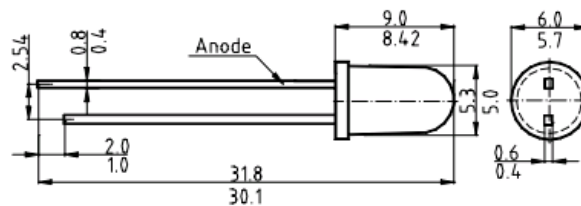

КИПД 45 А-М	красно/ зеленый red/green	белый с диспергатором white diffused	660/567	1,0/1,0	10	2,8	50
КИПД 45 Б-М				3,0/3,0			
КИПД 45 В-М				5,0/5,0			
КИПД 45 А3-М	красно/ желтый red/yellow	белый с диспергатором white diffused	660/590	1,0/1,0	10	2,8	50
КИПД 45 Б3-М				3,0/3,0			
КИПД 45 В3-М				5,0/5,0