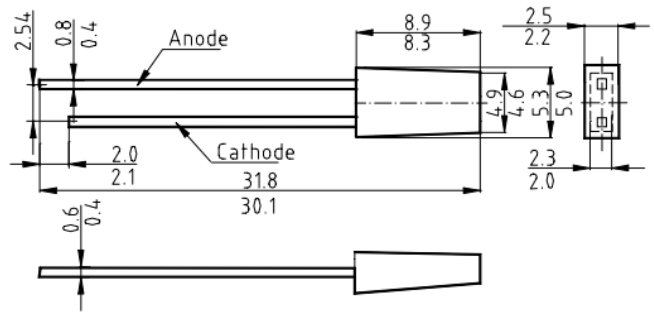

**СИД 2x5 мм прямоугольные
двухцветные, биполярные
LEDs 2x5 mm rectangular
2-color bipolar**

КИПД 45 А1-М	красно/ зеленый red/green	белый с диспергатором white diffused	660/567	0.4	10	2,4	100
КИПД 45 Б1-М				1.0			
КИПД 45 В1-М				2.0			

КИПД 45 А4-М	красно/ желтый red/yellow	белый с диспергатором white diffused	660/590	0.4	10	2,4	100
КИПД 45 Б4-М				1.0			
КИПД 45 В4-М				2.0			

КИПД45 (2x7мм биполярный)

Светодиод прямоугольный двухцветный