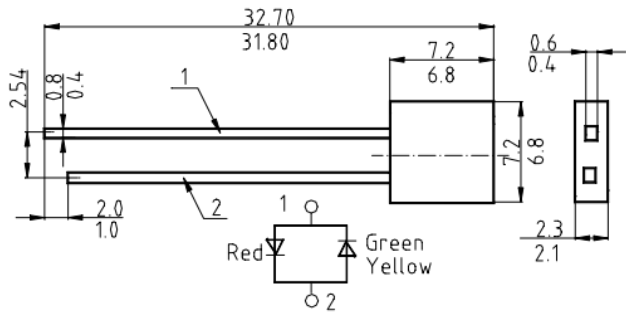

**СИД 2x7 мм прямоугольные
двухцветные, биполярные
LEDs 2x7 mm rectangular
2-color, bipolar**

КИПД 45 А2-М	красно/ зеленый red/green	белый с диспергатором white diffused	660/567	0.4	10	2,4	100
КИПД 45 Б2-М				1.0			
КИПД 45 В2-М				2.0			

КИПД 45 А5-М	красно/ желтый red/yellow	белый с диспергатором white diffused	660/590	0.4	10	2,4	100
КИПД 45 Б5-М				1.0			
КИПД 45 В5-М				2.0