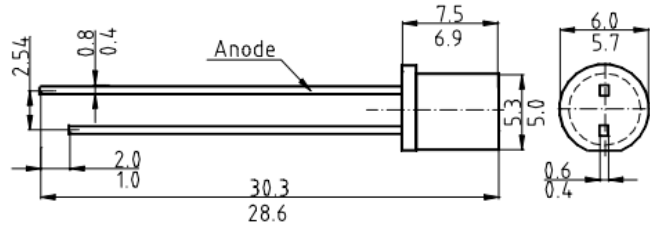

КИПД45 биполярный цилиндрический

Светодиод 5 мм двухцветный

СИД Ø5 мм двухцветные
биполярные,
цилиндрические
LEDs Ø5 mm 2-color
bipolar, cylindrical

КИПД 45 А6-М	красно/ зеленый red/green	белый с диспергатором white diffused	660/567	0.4	10	2,4	50
КИПД 45 Б6-М				1.0			
КИПД 45 В6-М				2.0