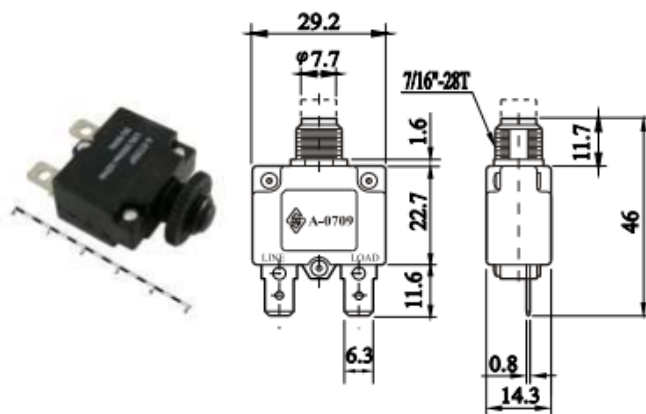

# SERIES A-0709 (7991)

Dimension in mm

**A-0709 I**

**A-0709 J**

**A-0709 P**

**A-0709 R**

Автоматический выключатель RUICHI A-0709 Автоматический выключатель необходим для защиты потребителей электрической энергии от короткого замыкания и от перегрузок, величина которых не может превышать заданной выключателем.