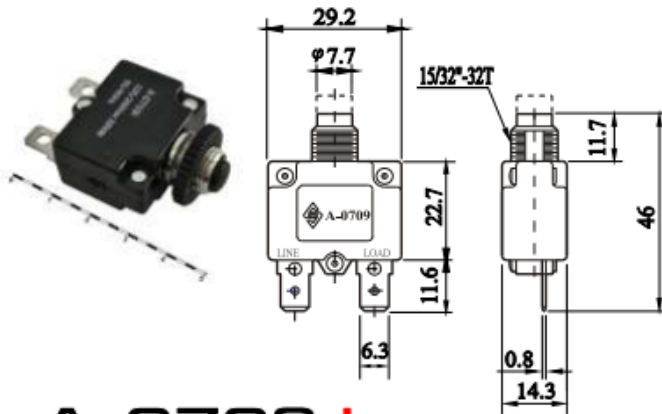

# SERIES A-0709 (7991)

Dimension in mm

**A-0709 I**

**A-0709 J**

**A-0709 P**

**A-0709 R**

Автоматический выключатель RUICHI A-0709 Автоматический выключатель необходим для защиты потребителей электрической энергии от короткого замыкания и от перегрузок, величина которых не может превышать заданной выключателем.