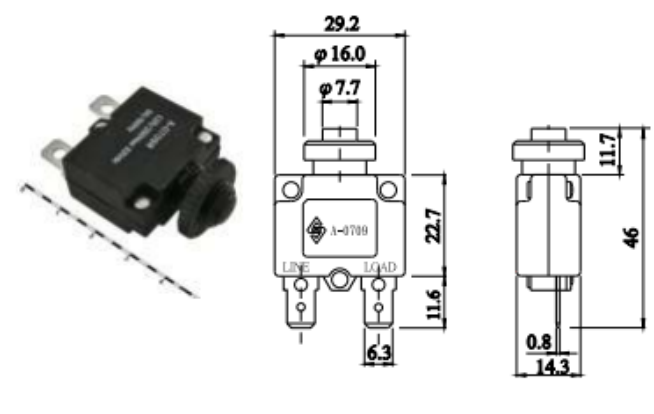

# SERIES A-0709 (7991)

Dimension in mm

**A-0709 I**

**A-0709 J**

**A-0709 P**

**A-0709 R**

Автоматический выключатель RUICHI A-0709 Автоматический выключатель необходим для защиты потребителей электрической энергии от короткого замыкания и от перегрузок, величина которых не может превышать заданной выключателем.