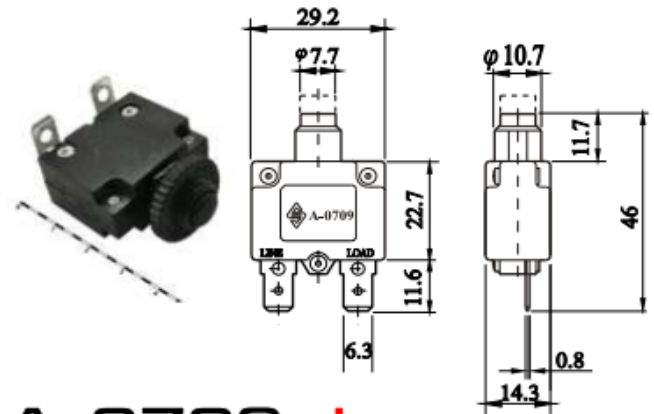

# SERIES A-0709 (7991)

Dimension in mm

**A-0709 I**

**A-0709 J**

**A-0709 P**

**A-0709 R**

Автоматический выключатель RUICHI A-0709 Автоматический выключатель необходим для защиты потребителей электрической энергии от короткого замыкания и от перегрузок, величина которых не может превышать заданной выключателем.