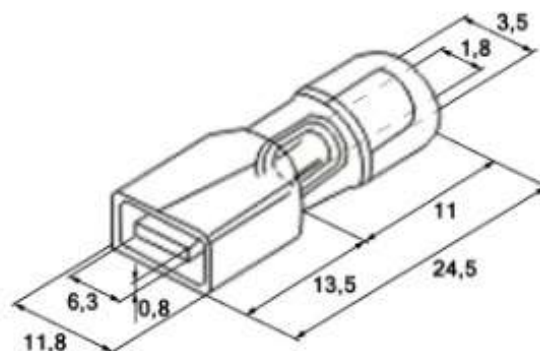

## Клемма ножевая, изолированная MDFNY1.25-250

Серия	Ответная часть, "мама"	Подключаемый контакт	Размеры, мм						
			B	L	F	H	Ød	ØD	S
MDFNY1.25-250	FDFNY1.25-250	0,8x6,35 мм	6,3	24,5	13,5	11,0	1,8	3,5	0,8

## Технические характеристики

Серия		MDFNY1.25-250
Тип		наконечник плоский, клемма тип "папа"
Присоединяемый контакт		0,8x6,35 мм
Сечение провода	по ГОСТу	0,5-1,5 мм <sup>2</sup>
	A.W.G.	22-16
	S.W.G.	23-18
Материал		луженая медь
Толщина материала, S		0,80 мм
Максимальный ток, I <sub>max</sub>		10 А
Диэлектрик (изолятор)		ПВХ
Цвет изолятора		●