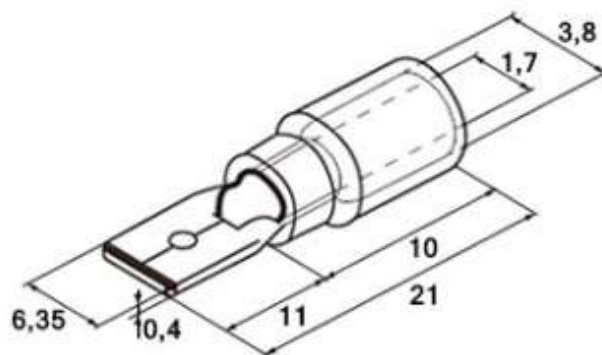

Клемма ножевая, изолированная MDD1.25-250

Серия	Ответная часть, "мама"	Подключаемый контакт	Размеры, мм						
			B	L	F	H	Ød	ØD	S
MDD1.25-250	FDD1.25-250	0,8x6,35 мм	6,35	21,0	11,0	10,0	1,7	3,8	0,4

Технические характеристики

Серия		MDD1.25-250
Тип		наконечник плоский, клемма тип "папа"
Присоединяемый контакт		0,8x6,35 мм
Сечение провода	по ГОСТу	0,5-1,5 мм ²
	A.W.G.	22-16
	S.W.G.	23-18
Материал		луженая медь
Толщина материала, S		0,40 мм
Максимальный ток, I _{max}		10 А
Диэлектрик (изолятор)		ПВХ
Цвет изолятора		●