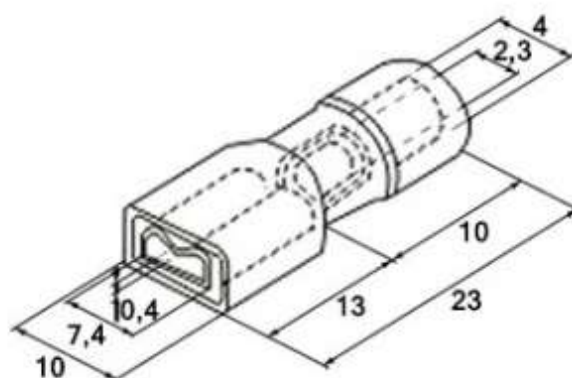

Клемма ножевая, изолированная FDFNY2-250

Серия	Ответная часть, "папа"	Подключаемый контакт	Размеры, мм						
			B	L	F	H	Ød	ØD	S
FDFNY2-250	MDFNY2-250	0,8x6,35 мм	7,4	23,0	13,0	10,0	2,3	4,0	0,40

Технические характеристики

Серия	FDFNY2-250	
Тип	наконечник плоский, клемма тип "мама"	
Присоединяемый контакт	0,8x6,35 мм	
Сечение провода	по ГОСТу	1,5-2,5 мм ²
	A.W.G.	16-14
	S.W.G.	18-16
Материал	луженая медь	
Толщина материала, S	0,40 мм	
Максимальный ток, I _{max}	15 А	
Диэлектрик (изолятор)	ПВХ	
Цвет изолятора	●	