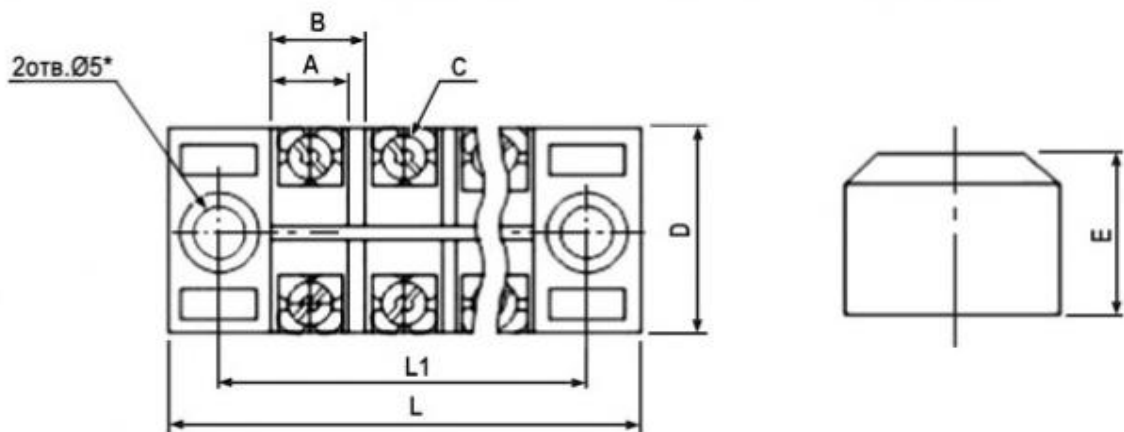

ТВ1512

Вес брутто	47.33
Транспортная упаковка: размер/кол-во	47*27.5*29/600
Количество контактов	24 (2x12) - M3
Тип разъёма	Колодка клеммная винтовая с крышкой
Материал корпуса	модифицированный пластик
Высота, мм	16 (с крышкой)
Ширина, мм	125
Номинальный ток, А	15
Глубина, мм	22
Межосевое расстояние, мм	115
Диапазон рабочих температур, °C	-40 ...+80
Номинальное напряжение, В	600
Сечение провода, мм ²	AWG14; 2

			L	L1	A	B	C	D	E
TB-1503	600V 15A	3	46*	35.5*	7.2*	9	M3	22	16*
TB-1504		4	55	45.5	7.2*	9	M3	22	16*
TB-1506		6	72*	61.5*	7.2*	9	M3	22	16*
TB-1512		12	125	115	7.2*	9	M3	22	16*