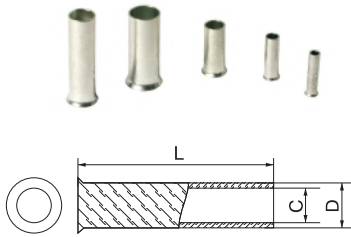

КАБЕЛЬНЫЕ НАКОНЕЧНИКИ

Без охвата изоляции

Модель	Сечение провода		L mm	C mm	D mm
	AWG	мм2			
EN0506	20	0.5	6	1	1.3
EN1006	17	1	6	1.4	1.7
EN1507	16	1.5	7	1.7	2
EN2507	14	2.5	7	2.3	2.6
EN4012	12	4	12	2.8	3.2
EN6010	10	6	10	3.5	3.9
EN7506	18	0.75	6	1.2	1.5

Два провода

Модель	Сечение провода		L мм	C мм	D мм	D2 мм	D3 мм	Цвет
	AWG	мм2						
DTE00508	20	0.5	8	1.5	1.8	3.6	5.6	белый
DTE00708	18	0.75	8	1.8	2.1	3.5	6.2	серый
DTE00710	18	0.75	10	1.8	2.1	3.5	6.2	серый
DTE01008	17	1	8	2	2.3	4	6	красный
DTE01010	17	1	10	2	2.3	4	6	красный
DTE01508	16	1.5	8	2.3	2.6	4.2	7.2	черный
DTE01512	16	1.5	13	2.3	2.6	4.2	7.2	черный
DTE02510	14	2.5	10	2.9	3.3	5	8.5	синий
DTE02513	14	2.5	13	2.9	3.3	5	8.5	синий
DTE04012	12	4	12	3.8	4.2	5.7	9.2	серый
DTE06014	10	6	14	4.9	5.3	6.8	10.5	желтый
DTE10014	7	10	14	6.5	6.9	8	13	красный
DTE16014	6	16	14	8.7	9.1	10.5	19.3	синий

Один провод

Модель	Сечение провода		L мм	C мм	D мм	Цвет
	AWG	мм2				
DN00206	24	0.25	6	0.8	1.1	голубой
DN00208	24	0.25	8	0.8	1.1	голубой
DN00306	22	0.34	6	0.8	1.1	бирюзовый
DN00308	22	0.34	8	0.8	1.1	бирюзовый
DN00506	20	0.5	6	1	1.3	оранжевый
DN00508	20	0.5	8	1	1.3	оранжевый
DN00510	20	0.5	10	1	1.3	оранжевый
DN00706	18	0.75	6	1.2	1.5	белый
DN00708	18	0.75	8	1.2	1.5	белый
DN00712	18	0.75	12	1.2	1.5	белый
DN01006	17	1	6	1.4	1.7	желтый
DN01008	17	1	8	1.4	1.7	желтый
DN01012	17	1	12	1.4	1.7	желтый
DN01508	16	1.5	8	1.7	2	красный
DN01512	16	1.5	10	1.7	2	красный
DN01518	16	1.5	18	1.7	2	красный
DN02508	14	2.5	8	2.3	2.6	синий
DN02512	14	2.5	12	2.3	2.6	синий
DN02518	14	2.5	18	2.3	2.6	синий
DN04008	12	4	8	2.8	3.2	серый
DN04012	12	4	12	2.8	3.2	серый
DN04018	12	4	18	2.8	3.2	серый
DN06012	10	6	12	3.5	3.9	черный
DN06018	10	6	18	3.5	3.9	черный
DN10012	7	10	12	4.5	4.9	слоновая кость
DN10018	7	10	18	4.5	4.9	слоновая кость
DN16012	6	16	12	5.8	6.2	зеленый
DN16018	6	16	18	5.8	6.2	зеленый
DN25016	3	25	16	7.5	7.9	коричневый
DN25022	3	25	22	7.5	7.9	коричневый
DN35016	2	35	16	8.3	8.7	бежевый
DN35025	2	35	25	8.3	8.7	бежевый
DN50020	1	50	20	10.3	10.9	оливковый