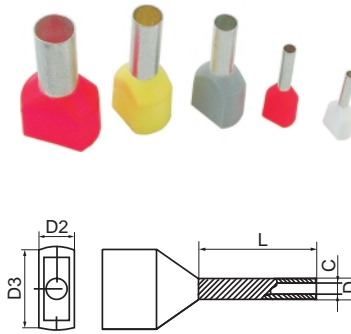

КАБЕЛЬНЫЕ НАКОНЕЧНИКИ

Без охвата изоляции

Модель	Сечение провода		L mm	C mm	D mm
	AWG	мм2			
EN0506	20	0.5	6	1	1.3
EN1006	17	1	6	1.4	1.7
EN1507	16	1.5	7	1.7	2
EN2507	14	2.5	7	2.3	2.6
EN4012	12	4	12	2.8	3.2
EN6010	10	6	10	3.5	3.9
EN7506	18	0.75	6	1.2	1.5

Два провода

Модель	Сечение провода		L мм	C мм	D мм	D2 мм	D3 мм	Цвет
	AWG	мм2						
DTE00508	20	0.5	8	1.5	1.8	3.6	5.6	белый
DTE00708	18	0.75	8	1.8	2.1	3.5	6.2	серый
DTE00710	18	0.75	10	1.8	2.1	3.5	6.2	серый
DTE01008	17	1	8	2	2.3	4	6	красный
DTE01010	17	1	10	2	2.3	4	6	красный
DTE01508	16	1.5	8	2.3	2.6	4.2	7.2	черный
DTE01512	16	1.5	13	2.3	2.6	4.2	7.2	черный
DTE02510	14	2.5	10	2.9	3.3	5	8.5	синий
DTE02513	14	2.5	13	2.9	3.3	5	8.5	синий
DTE04012	12	4	12	3.8	4.2	5.7	9.2	серый
DTE06014	10	6	14	4.9	5.3	6.8	10.5	желтый
DTE10014	7	10	14	6.5	6.9	8	13	красный
DTE16014	6	16	14	8.7	9.1	10.5	19.3	синий

Один провод

Модель	Сечение провода		L мм	C мм	D мм	Цвет
	AWG	мм2				
DN00206	24	0.25	6	0.8	1.1	голубой
DN00208	24	0.25	8	0.8	1.1	голубой
DN00306	22	0.34	6	0.8	1.1	бирюзовый
DN00308	22	0.34	8	0.8	1.1	бирюзовый
DN00506	20	0.5	6	1	1.3	оранжевый
DN00508	20	0.5	8	1	1.3	оранжевый
DN00510	20	0.5	10	1	1.3	оранжевый
DN00706	18	0.75	6	1.2	1.5	белый
DN00708	18	0.75	8	1.2	1.5	белый
DN00712	18	0.75	12	1.2	1.5	белый
DN01006	17	1	6	1.4	1.7	желтый
DN01008	17	1	8	1.4	1.7	желтый
DN01012	17	1	12	1.4	1.7	желтый
DN01508	16	1.5	8	1.7	2	красный
DN01512	16	1.5	10	1.7	2	красный
DN01518	16	1.5	18	1.7	2	красный
DN02508	14	2.5	8	2.3	2.6	синий
DN02512	14	2.5	12	2.3	2.6	синий
DN02518	14	2.5	18	2.3	2.6	синий
DN04008	12	4	8	2.8	3.2	серый
DN04012	12	4	12	2.8	3.2	серый
DN04018	12	4	18	2.8	3.2	серый
DN06012	10	6	12	3.5	3.9	черный
DN06018	10	6	18	3.5	3.9	черный
DN10012	7	10	12	4.5	4.9	слоновая кость
DN10018	7	10	18	4.5	4.9	слоновая кость
DN16012	6	16	12	5.8	6.2	зеленый
DN16018	6	16	18	5.8	6.2	зеленый
DN25016	3	25	16	7.5	7.9	коричневый
DN25022	3	25	22	7.5	7.9	коричневый
DN35016	2	35	16	8.3	8.7	бежевый
DN35025	2	35	25	8.3	8.7	бежевый
DN50020	1	50	20	10.3	10.9	оливковый