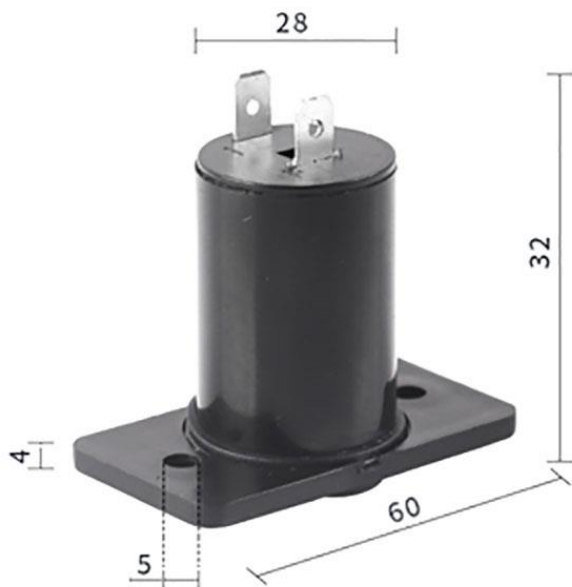

TD-53

Розетка прикуривателя RUICHI TD-53, 12 В, с крышкой, с посадочными фланцами, черный пластик.

TD53

Тип : Розетка (гнездо) прикуривателя фланцевая с крышкой

Количество Контактв : (полюсов) - 2

Цвет : черный

Способ Монтажа : в панель

Материал Корпуса : металл/ пластик

Область Применения : для автомобилей

Высота, Мм : 60

Номинальный Ток, А : 5

Глубина, Мм : 32

Номинальное Напряжение, В : 12