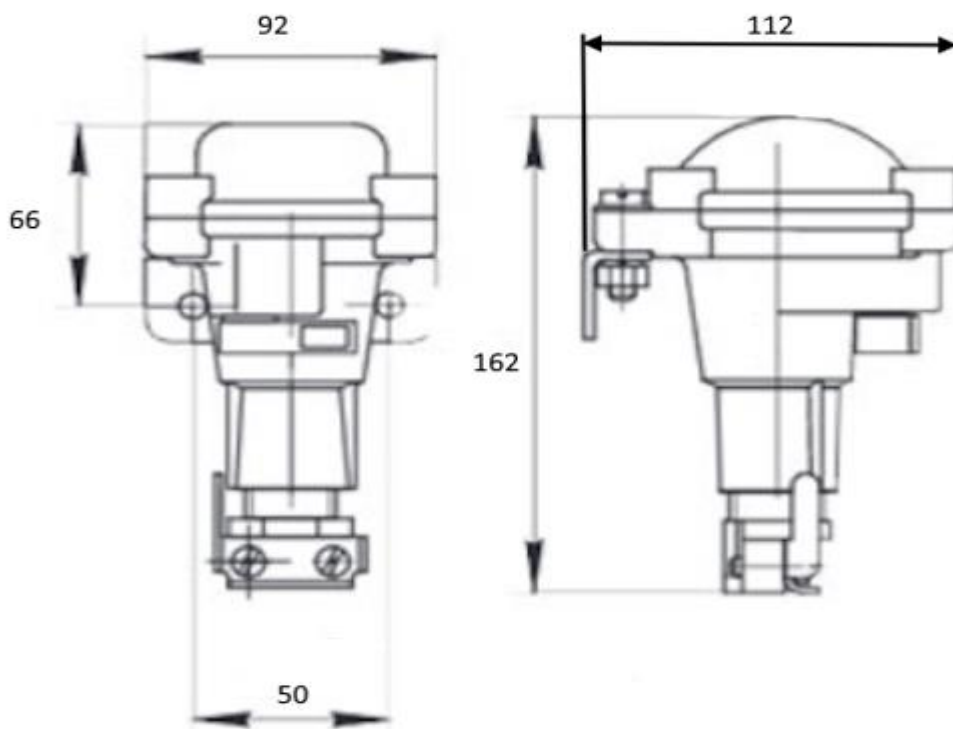

# КУ-91

Кнопочный взрывозащищенный пост управления КУ 91 характеристики КУ-91

Серия КУ 91		КУ 91 1ExdIIBT5	КУ-91 PB ExdI
Количество кнопочных элементов		1	1
Количество кабельных вводов		1	1
Диаметр подводимого кабеля		До 14 мм	
Габаритные размеры		112 x 147мм	112 x 162мм
Масса, вес		0,97 кг	0,8 кг
Номинальное напр.	Перем. ток	До 380 В	До 60 В
	Пост. ток	До 220 В	
Клим. исп. и кат. размещения		У2, ХЛ2, Т2	У5, ХЛ5, Т5
Степень защиты		IP56	
Материал корпуса		Пластик	
Номинальный ток		10А	

## Обозначение КУ-91 расшифровка

КУ-91-1ExdIIBT5 У2

КУ – кнопка управления

9 – серия КУ90

1 – исполнение по количеству кнопок: количество кнопок — одна кнопка

1ExdIIB T5 – исполнение по варианту взрывозащиты. Помимо этого имеется вариант PB ExdI