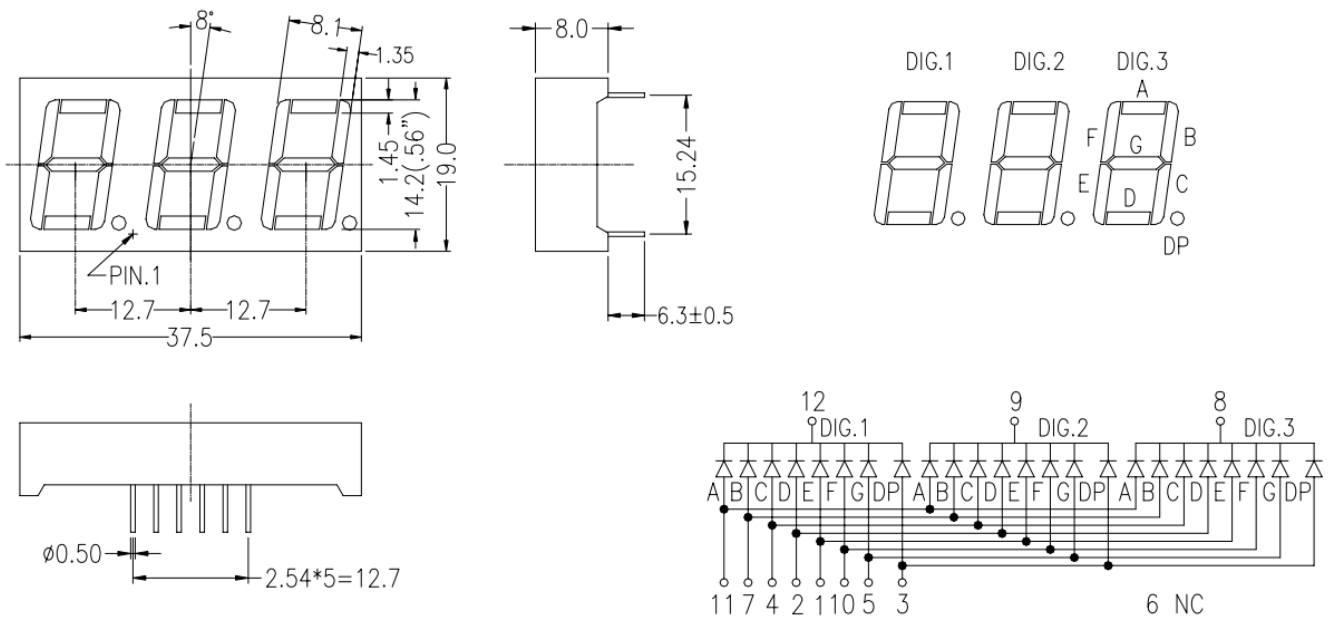

KEM-5361BR

KEM-5361BR (Red) Цифровой индикатор красный - это прибор для отображения значения числовой величины в цифровом виде. Имеют фиксированный набор элементов отображения (сегментов), расположенных как произвольно, так и сгруппированных по несколько цифр.