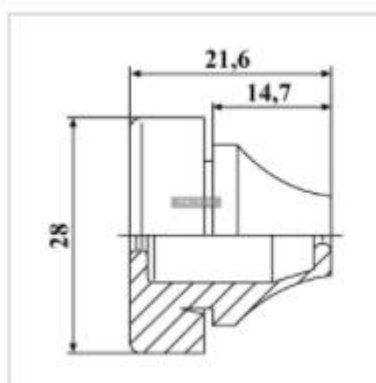

ZRS PG16G Кабельный ввод

Описание

Кабельный ввод из этилен-пропиленового каучука (EPDM), обеспечивающий степень защиты IP67.

Характеристики

Размер: PG16/22,5

Минимальный диаметр кабеля, мм: 10

Максимальный диаметр кабеля, мм: 14

Минимальная толщина стенки, мм: 1

Максимальная толщина стенки, мм: 4

Степень защиты: IP67

Материал: EPDM

Цвет: Серый

Температурный диапазон: -40 °C ~ 110 °C