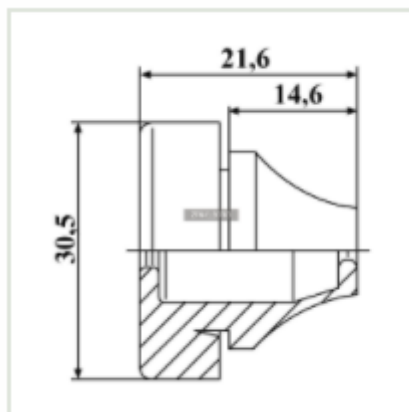

## ZRS M25G Кабельный ввод

### Описание

Кабельный ввод из этилен-пропиленового каучука (EPDM), обеспечивающий степень защиты IP67.

### Характеристики

Размер: M25

Минимальный диаметр кабеля, мм: 11

Максимальный диаметр кабеля, мм: 17

Минимальная толщина стенки, мм: 1

Максимальная толщина стенки, мм: 4

Степень защиты: IP67

Материал: EPDM