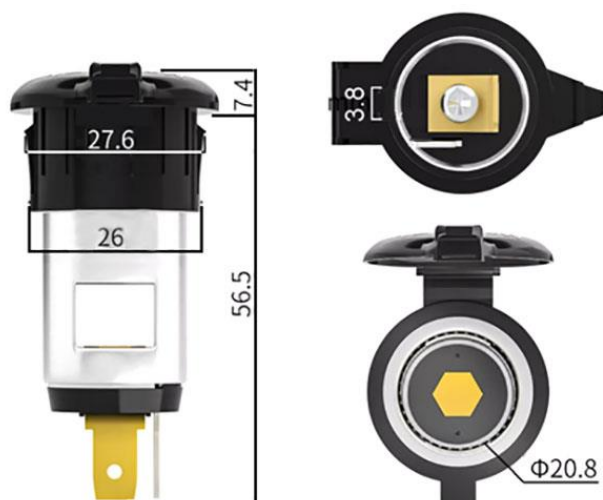

TD-55

Розетка прикуривателя RUICHI TD-55, 12 В, с крышкой, корпус черный пластик/металл.

TD-55

Тип : Розетка (гнездо) прикуривателя с крышкой

Количество Контактв : (полюсов) - 2

Цвет :металлик/ черный

Способ Монтажа : в панель

Материал Корпуса : Al-сплав/ термостойкий пластик

Область Применения : для автомобилей, мотоциклов, лодок м др.

Ширина, Мм : $\Phi 26$

Номинальный Ток, А : 15 / 10

Глубина, Мм : 60

Номинальное Напряжение, В : 12 / 24

Максимальный Ток, А : 15/ 10 (12 В/ 24 В)

Размер Установочного Отверстия, Мм : 26

Максимальная Мощность Нагрузки, Вт : 120