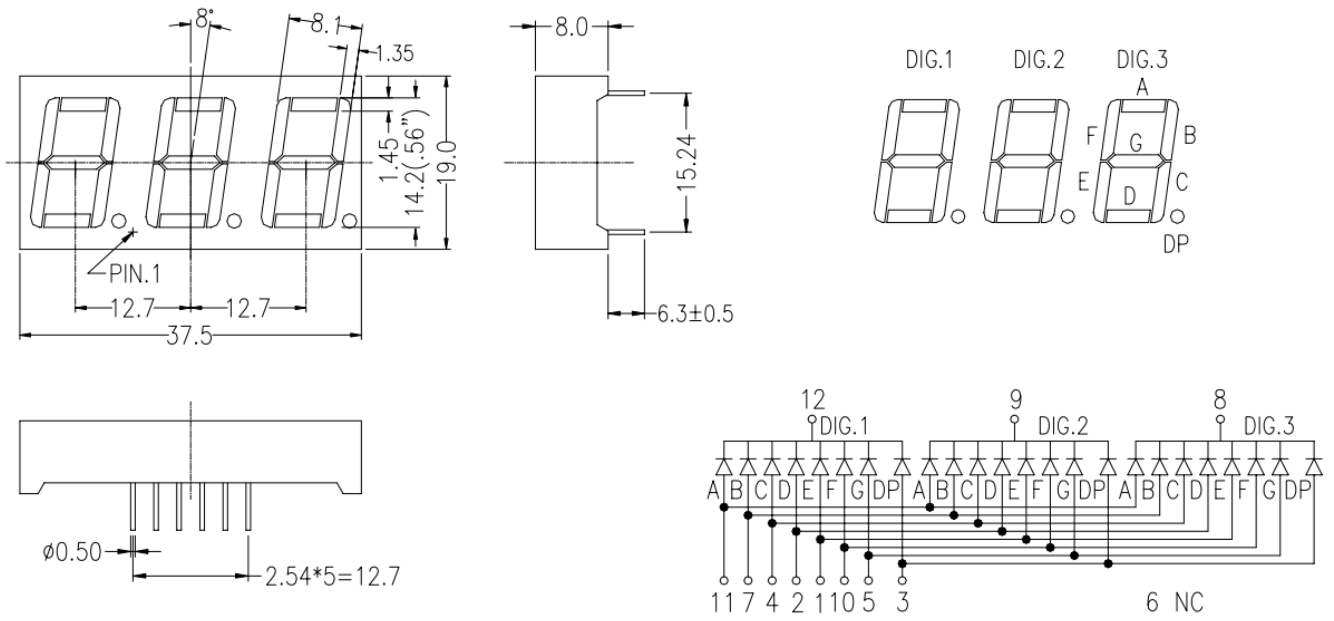

KEM-5361AG

KEM-5361AG (Green) Цифровой индикатор зеленый- это прибор для отображения значения числовой величины в цифровом виде. Имеют фиксированный набор элементов отображения (сегментов), расположенных как произвольно, так и сгруппированных по несколько цифр.