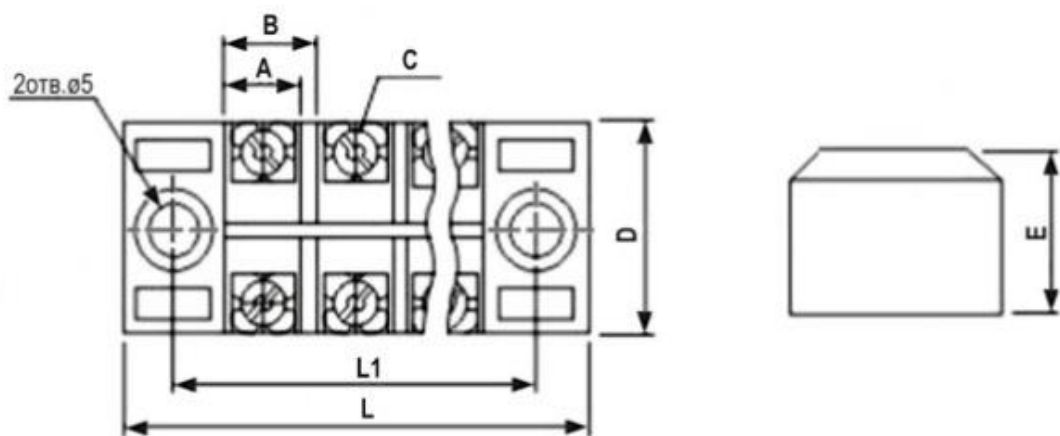

ТВ-3512

Вес брутто	97.45
Транспортная упаковка: размер/кол-во	35*33*13/100
Количество контактов	24 (2x12) - M4
Тип разъёма	Колodka клеммная винтовая с крышкой
Материал корпуса	модифицированный пластик
Высота, мм	20
Ширина, мм	163
Номинальный ток, А	35
Глубина, мм	30
Межосевое расстояние, мм	153
Диапазон рабочих температур, °C	-40...+80
Номинальное напряжение, В	600
Сечение провода, мм ²	AWG8; 10

			L	L1	A	B	C	D	E
TB-3503	600V 35A	3	55	46	10.5	12	M4	30	20
TB-3504		4	67	57	10.5	12	M4	30	20
TB-3506		6	91	81	10.5	12	M4	30	20
TB-3512		12	163	153	10.5	12	M4	30	20