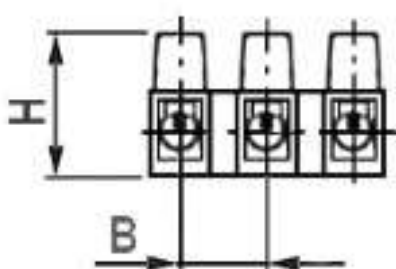

PA12-5A 6mm

тип U

<i>Тип разъёма :</i>	<i>колодка клеммная винтовая, тип U</i>
<i>Количество контактов :</i>	<i>12</i>
<i>Номинальное напряжение :</i>	<i>400 В</i>
<i>Номинальный ток :</i>	<i>5 А</i>
<i>Материал корпуса :</i>	<i>нейлон (белый)</i>
<i>Межосевое расстояние :</i>	<i>6 x 9 мм</i>
<i>Высота :</i>	<i>11,5 мм</i>
<i>Ширина :</i>	<i>125 мм</i>
<i>Глубина :</i>	<i>14 мм</i>