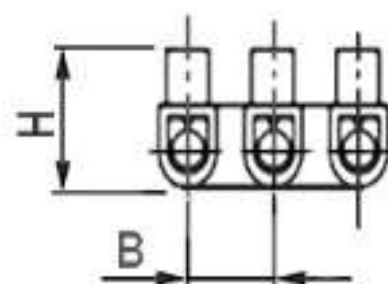

PA12-5A 6mm

тип U

<i>Тип разъёма :</i>	<i>колодка клеммная винтовая, тип U</i>
<i>Количество контактов :</i>	<i>12</i>
<i>Номинальное напряжение :</i>	<i>400 В</i>
<i>Номинальный ток :</i>	<i>5 А</i>
<i>Материал корпуса :</i>	<i>нейлон (белый)</i>
<i>Межосевое расстояние :</i>	<i>6 x 9 мм</i>
<i>Высота :</i>	<i>11,5 мм</i>
<i>Ширина :</i>	<i>125 мм</i>
<i>Глубина :</i>	<i>14 мм</i>

Тип U