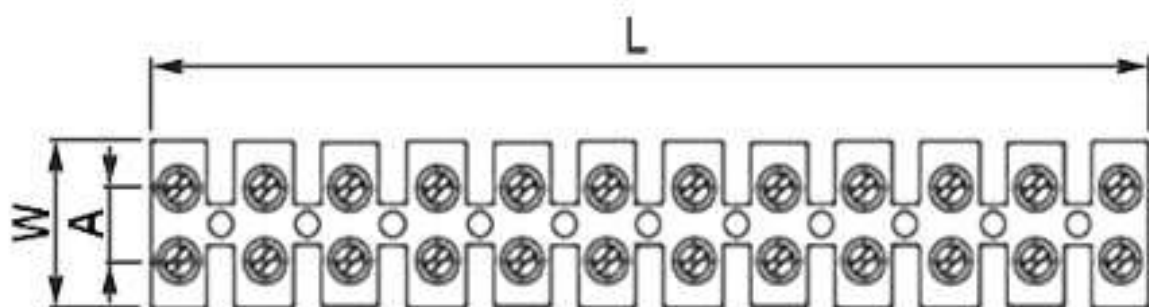

PA12-5A 6mm

тип U

<i>Тип разъёма :</i>	<i>колодка клеммная винтовая, тип U</i>
<i>Количество контактов :</i>	<i>12</i>
<i>Номинальное напряжение :</i>	<i>400 В</i>
<i>Номинальный ток :</i>	<i>5 А</i>
<i>Материал корпуса :</i>	<i>нейлон (белый)</i>
<i>Межосевое расстояние :</i>	<i>6 x 9 мм</i>
<i>Высота :</i>	<i>11,5 мм</i>
<i>Ширина :</i>	<i>125 мм</i>
<i>Глубина :</i>	<i>14 мм</i>

Тип H

Тип U