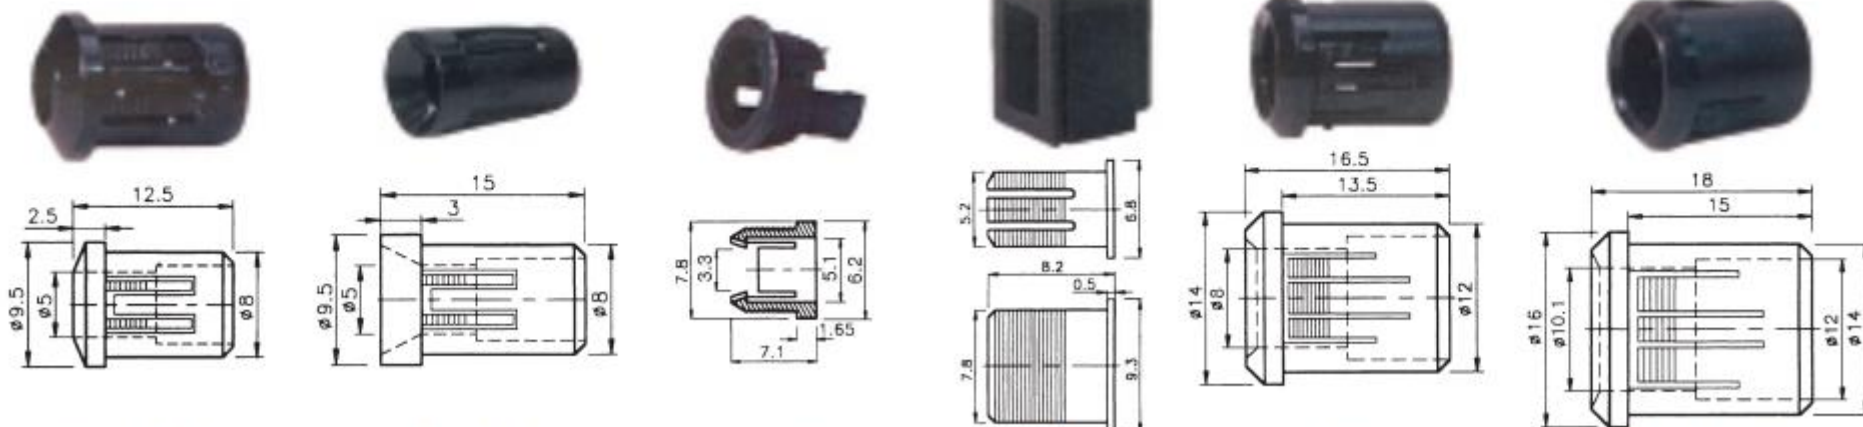

# ДЕРЖАТЕЛИ ДЛЯ СВЕТОДИОДОВ

**CB-30**  
Ø2.9 mm

**RTC-31**  
Ø3 mm

**RTC-32**  
Ø3 mm

**RTC-51**  
Ø5 mm

**RTC-52**  
Ø5 mm

**BR-A**  
Ø5 mm

**CB-50**  
Ø5 mm

**RTF-5010**  
Ø5 mm

**RTF-5020**  
Ø5 mm

**CB-55**  
Ø5.1 mm

**AF**  
5.2 X 7.8 mm

**RTF-8080**  
Ø8 mm

**RTF-1090**  
Ø10.1 mm