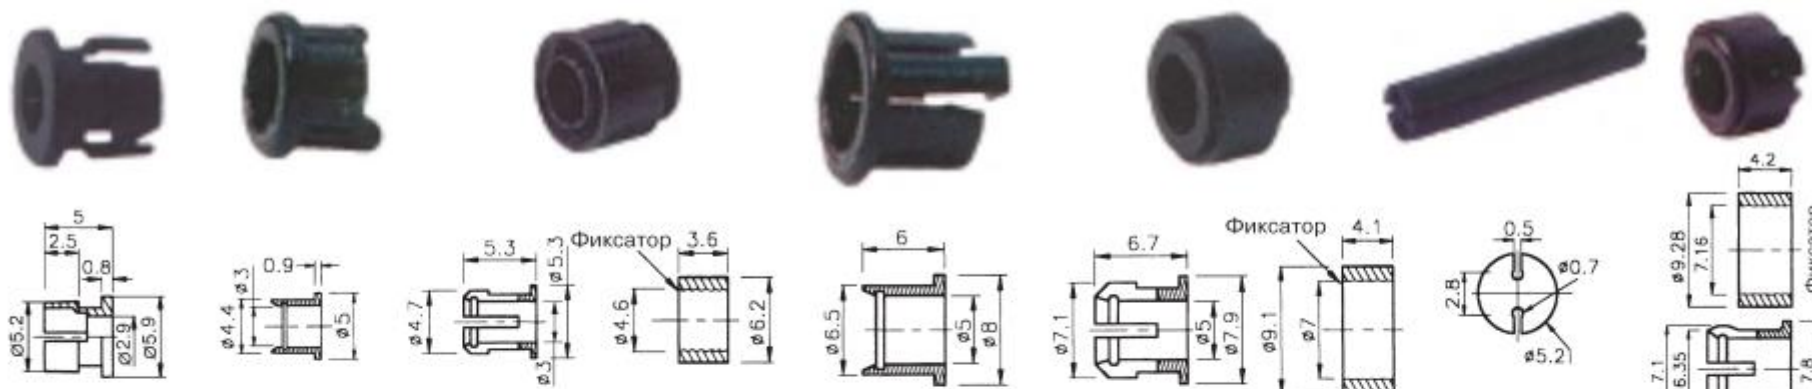

# ДЕРЖАТЕЛИ ДЛЯ СВЕТОДИОДОВ

**CB-30**  
Ø2.9 mm

**RTC-31**  
Ø3 mm

**RTC-32**  
Ø3 mm

**RTC-51**  
Ø5 mm

**RTC-52**  
Ø5 mm

**BR-A**  
Ø5 mm

**CB-50**  
Ø5 mm

**RTF-5010**  
Ø5 mm

**RTF-5020**  
Ø5 mm

**CB-55**  
Ø5.1 mm

**AF**  
5.2 X 7.8 mm

**RTF-8080**  
Ø8 mm

**RTF-1090**  
Ø10.1 mm