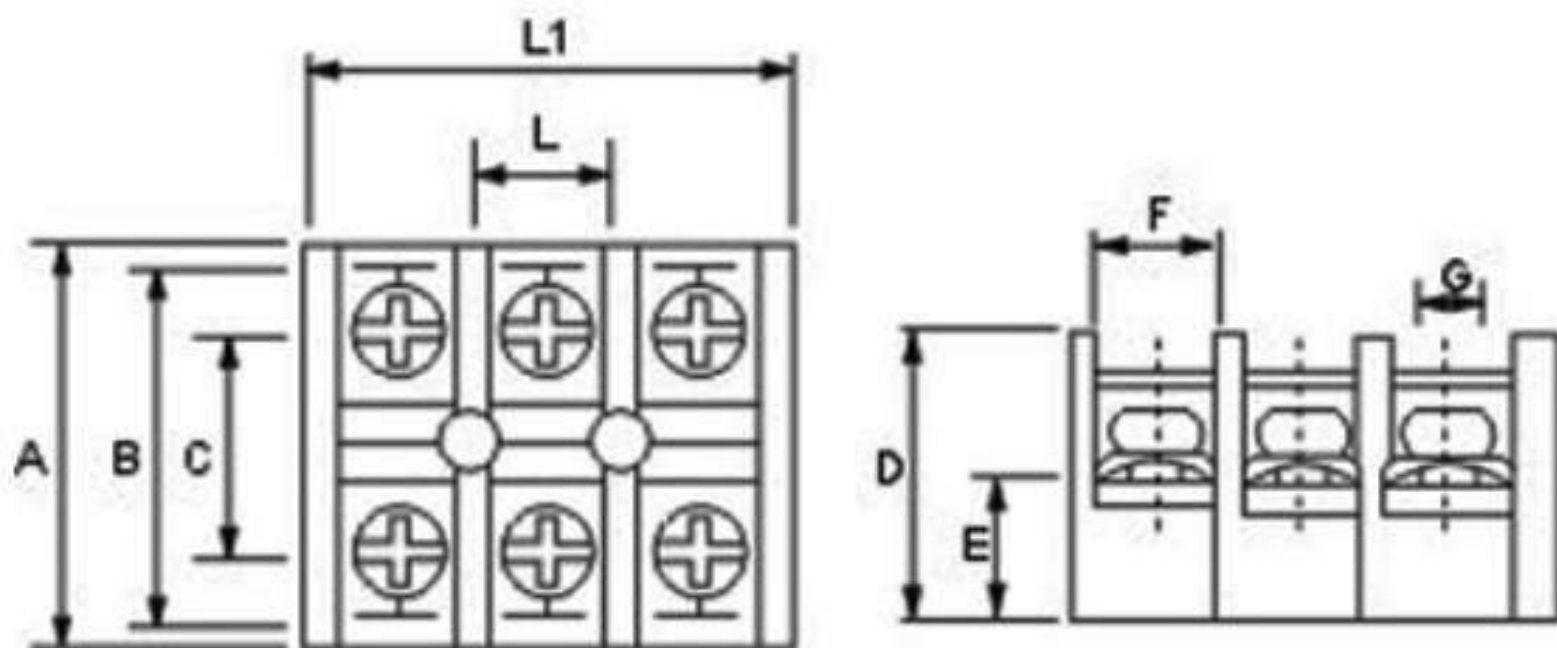

Клеммные колодки ТС-xxxx

Тип .	Параметры	Кол-во клемм	Размеры (mm)								
			L	L1	A	B	C	D	E	F	G
ТС-603	600V 60A	3	28.5	86.5	42.7	38	25.5	31	17	17	M6
ТС-604		4	28.5	115	42.7	38	25.5	31	17	17	M6
ТС-1003	600V 100A	3	34.5	113.5	55.2	46.5	28	36.3	17.3	22.5	M6
ТС-1004		4	34.5	137.5	55.2	46.5	28	36.3	17.3	22.5	M6
ТС-1503	600V 150A	3	38.5	115	67	57.2	30.5	40	19.8	25.3	M8
ТС-1504		4	38.5	153	67	57.2	30.5	40	19.8	25.3	M8
ТС-2003	600V 200A	3	44.5	133	72.1	63	34	44.4	23	28.3	M8
ТС-2004		4	44.5	177	72.1	63	34	44.4	23	28.3	M8
ТС-3003	600V 300A	3	55	164	89.4	78	50.6	50.6	27	30	M10
ТС-3004		4	55	218	89.4	78	50.6	50.6	27	30	M10
ТС-4003	600V 400A	3	55	164	89.4	78	50.6	50.6	27	36	M10
ТС-4004		4	55	218	89.4	78	50.6	50.6	27	36	M10