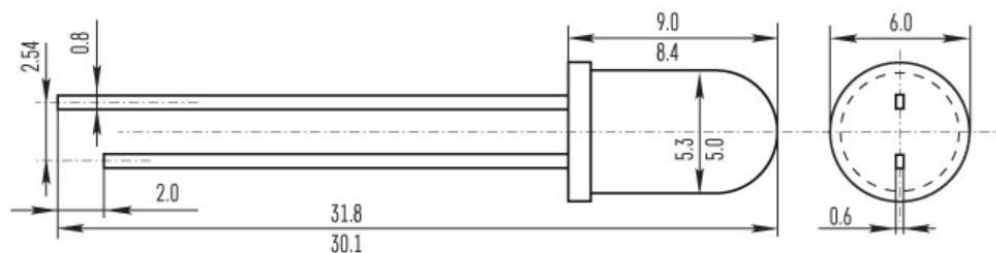

СВЕТОДИОДЫ КИПД21

Светодиод 5 мм

Характеристики и модификации

тип type	цвет свечения emission color	цвет корпуса case color	длина волны wave-length nm	сила света luminous intensity min lv, mcd	прямой ток forward current If, mA	прямое напряжение forward voltage max Vf, V	угол angle 2φ 50%lv deg.
КИПД21 А-К				1,0	10	2,0	50
КИПД21 Б-К				4,0			
КИПД21 В-К				8,0			
КИПД21 А1-К				12,0	10		
КИПД21 Б1-К				15,0			
КИПД21 В1-К				20,0			
КИПД21 Г1-К	30,0						
КИПД21 Д1-К	красный red	красный с диспергатором red diffused	655	40,0	10	2,0	50
КИПД21 Е1-К				50,0			
КИПД21 Ж1-К				70,0			
КИПД21 И1-К				100,0			
КИПД21 К1-К				150,0			
КИПД21 Л1-К				200,0			