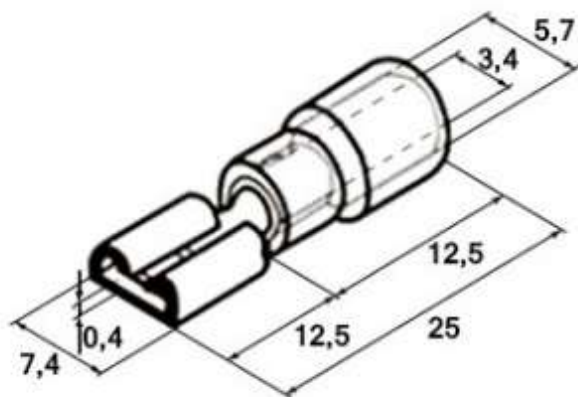

Клемма ножевая, изолированная FDD5.5-250

Серия	Ответная часть, "папа"	Подключаемый контакт	Размеры, мм						
			B	L	F	H	Ød	ØD	S
FDD5.5-250	MDD5.5-250	0,8x6,35 мм	7,4	25,0	12,5	12,5	3,4	5,7	0,40

Технические характеристики

Серия		FDD5.5-250
Тип		наконечник плоский, клемма тип "мама"
Присоединяемый контакт		0,8x6,35 мм
Сечение провода	по ГОСТу	4-6 мм ²
	A.W.G.	12-10
	S.W.G.	14-12
Материал		луженая медь
Толщина материала, S		0,40 мм
Максимальный ток, I _{max}		24 А
Диэлектрик (изолятор)		ПВХ
Цвет изолятора		