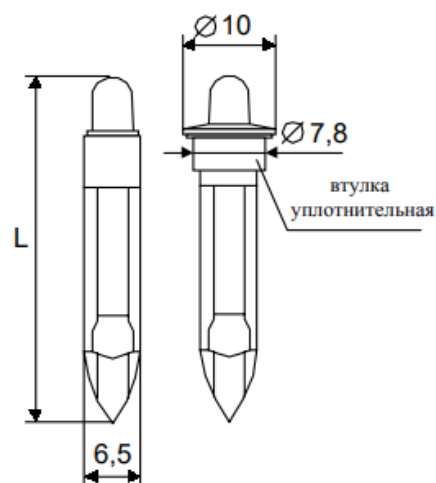

Полупроводниковые светоизлучающие индикаторы КИПД 43 (АДБК 432220.601 ТУ)

Описание

КИПД 43 - полупроводниковые светоизлучающие индикаторы красного, желтого, зеленого, цвета свечения. Конструктивно являются аналогами малогабаритных коммутаторных ламп накаливания типа КМ в цоколе Т6,8 ГОСТ 6940-74. Они превосходят лампы типа КМ по эксплуатационным параметрам. Нарботка на отказ при интенсивности отказов 10^{-6} составляет:

Для данного типа индикаторов.....50 000 час

Для ламп типа КМ .....2 000 час

Индикаторы предназначены для использования в аппаратуре широкого применения в качестве источника световой индикации в цепях постоянного или переменного тока. Индикаторы для работы в цепях постоянного тока маркируются цветной точкой на цоколе со стороны анода.

Диапазон рабочих температур: от минус 60° до плюс 70°С.

Все полупроводниковые индикаторы могут поставляться дополнительно в комплекте с уплотнительной втулкой или с наклеенной уплотнительной втулкой.

При заказе изделий комплектуемых втулкой или с наклеенной втулкой необходимо указывать данную особенность отдельно.

Индикаторы имеют диффузионную колбу, позволяющую получить равномерное свечение поверхности индикатора.

Варианты исполнения по длине

Таблица №1

Вариант	L, мм
КИПД 43 А (Б, В, Г)	45+5
КИПД 43 А1 (Б1, В1, Г1)	52+5
КИПД 43 А2 (Б2, В2, Г2)	57+5

Пример обозначения при заказе