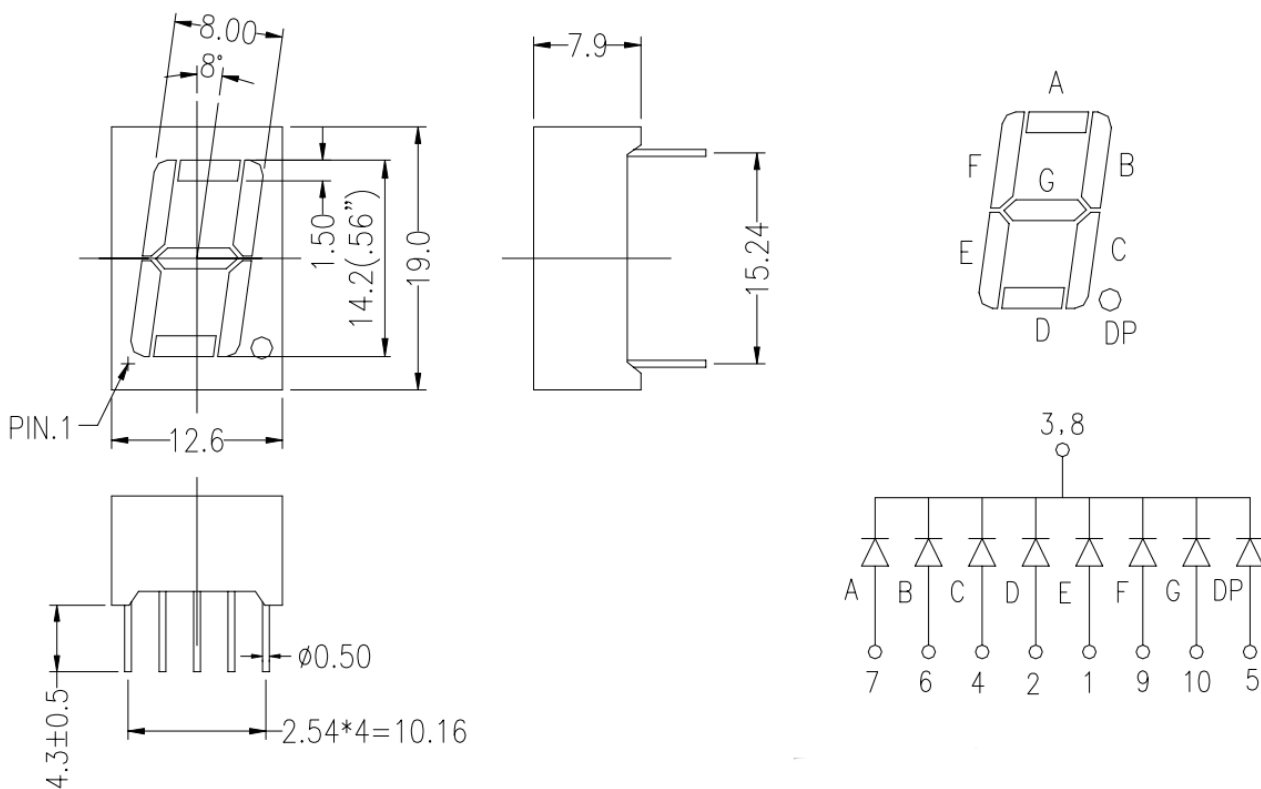

KEM-5161BR

Цифровой индикатор RUICHI KEM-5161BR, красный - это прибор для отображения значения числовой величины в цифровом виде. Имеют фиксированный набор элементов отображения (сегментов), расположенных как произвольно, так и сгруппированных по несколько цифр.