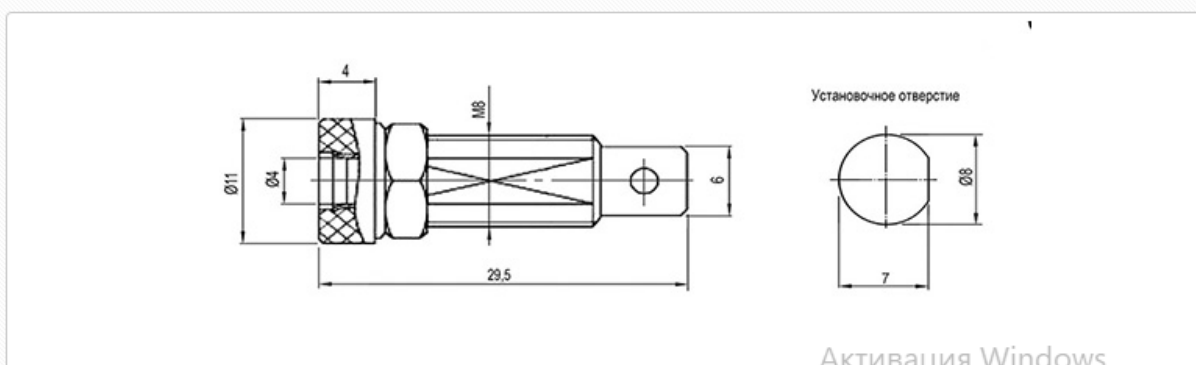

Габаритные размеры разъема типа банан серии Z-032 4mm BLACK: