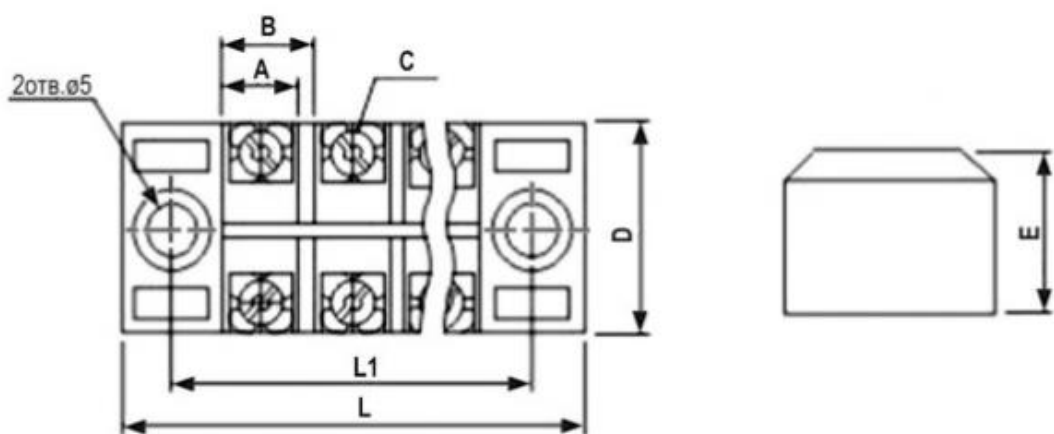

ТВ-4512

Вес брутто	195.90
Транспортная упаковка: размер/кол-во	46.5*32.5*26.5/160
Количество контактов	24 (2x12) - M5
Тип разъёма	Колодка клеммная винтовая с крышкой
Материал корпуса	модифицированный пластик
Высота, мм	23,5
Номинальный ток, А	45
Глубина, мм	38
Диапазон рабочих температур, °С	-40 ... +80
Номинальное напряжение, В	600