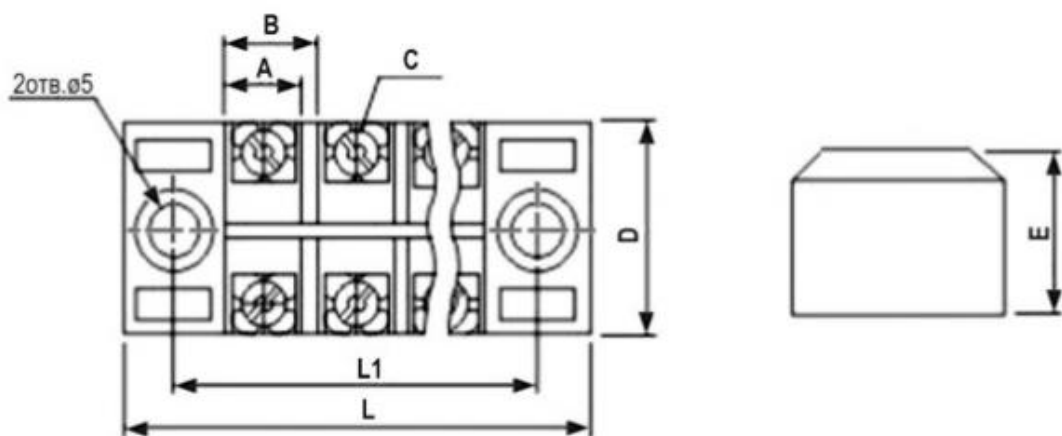

ТВ-4506

Вес брутто	105 .00
Транспортная упаковка: размер/кол-во	40*33*22/200
Количество контактов	12 (2x6) - M5
Тип разъёма	Колодка клеммная винтовая с крышкой
Материал корпуса	модифицированный пластик
Высота, мм	23,5
Ширина, мм	120,5
Номинальный ток, А	45
Глубина, мм	38
Межосевое расстояние, мм	110
Диапазон рабочих температур, °C	-40...+80
Номинальное напряжение, В	600