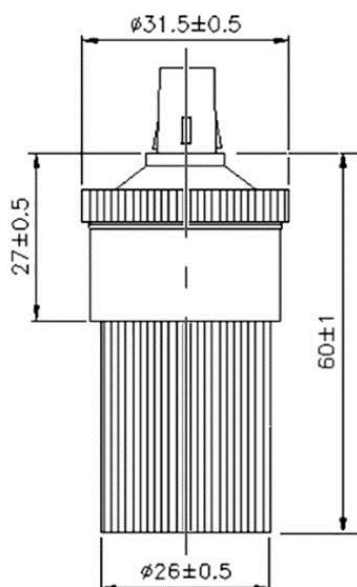

TD-51

Выносная розетка автомобильного прикуривателя RUICHI TD-51, 12 В, без крышки, без проводов, корпус пластиковый, выполненная в отдельном изолированном корпусе. Поставляется с уже распаянными проводами. Есть возможность крепления на панели приборов.

TD51

Тип : Розетка (гнездо) прикуривателя выносная

Количество Контактв : (полюсов) - 2

Цвет : черный

Способ Монтажа : на кабель

Материал Корпуса : медь с покрытием/ ПВХ

Область Применения : для автомобилей

Номинальный Ток, А : 10

Глубина, Мм : 60

Номинальное Напряжение, В : 12