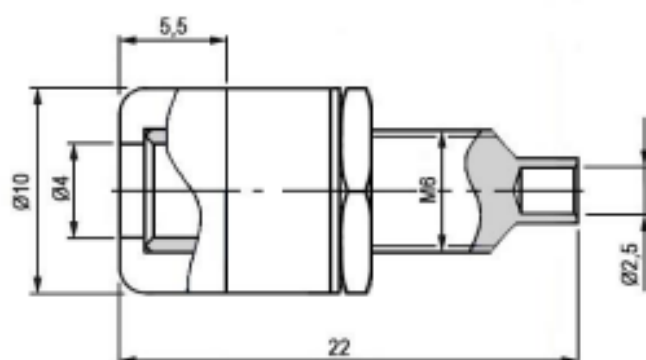

## Z031 4mm Socket GREEN Штекер приборный

Z031 4mm Socket GREEN Штекер приборный. Клемма обладает большим сроком службы - до 10000 подключений. Надежно фиксируют провод в гнезде за счет плотно зажима. Корпус изготовлен из высококачественного и прочного пластика.

Характеристика:

Масса изделия, г	2,93
Глубина	22 мм
Диаметр	10 мм
Диаметр посадочного места для пайки	2,5 мм
Максимальный ток	24 А
Материал	изолятор: ABS - пластик; контакт - никелированная латунь
Номинальное напряжение	30 (AC/ DC) В
Размер установочного отверстия	6 мм
Тип	клемма приборная (F), Ф4 мм
Цвет	зеленый