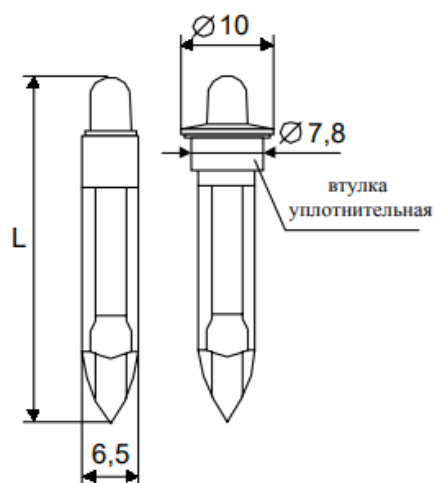

Полупроводниковые светоизлучающие индикаторы КИПД 43 (АДБК 432220.601 ТУ)

Описание

КИПД 43 - полупроводниковые светоизлучающие индикаторы красного, желтого, зеленого, цвета свечения. Конструктивно являются аналогами малогабаритных коммутаторных ламп накаливания типа КМ в цоколе Т6,8 ГОСТ 6940-74. Они превосходят лампы типа КМ по эксплуатационным параметрам. Нарботка на отказ при интенсивности отказов 10^{-6} составляет:

Для данного типа индикаторов.....50 000 час

Для ламп типа КМ .....2 000 час

Индикаторы предназначены для использования в аппаратуре широкого применения в качестве источника световой индикации в цепях постоянного или переменного тока. Индикаторы для работы в цепях постоянного тока маркируются цветной точкой на цоколе со стороны анода.

Диапазон рабочих температур: от минус 60° до плюс 70°С.

Все полупроводниковые индикаторы могут поставляться дополнительно в комплекте с уплотнительной втулкой или с наклеенной уплотнительной втулкой.

При заказе изделий комплектуемых втулкой или с наклеенной втулкой необходимо указывать данную особенность отдельно.

Индикаторы имеют диффузионную колбу, позволяющую получить равномерное свечение поверхности индикатора.

Варианты исполнения по длине

Таблица №1

Вариант	L, мм
КИПД 43 А (Б, В, Г)	45+5
КИПД 43 А1 (Б1, В1, Г1)	52+5
КИПД 43 А2 (Б2, В2, Г2)	57+5

Пример обозначения при заказе