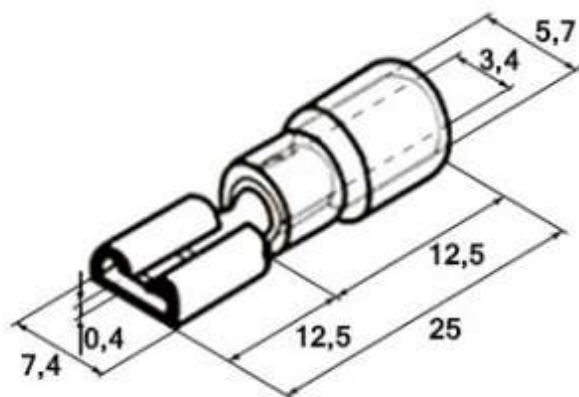

Клемма ножевая, изолированная FDD5.5-250

Серия	Ответная часть, "папа"	Подключаемый контакт	Размеры, мм						
			B	L	F	H	Ød	ØD	S
FDD5.5-250	MDD5.5-250	0,8x6,35 мм	7,4	25,0	12,5	12,5	3,4	5,7	0,40

Технические характеристики

Серия		FDD5.5-250
Тип		наконечник плоский, клемма тип "мама"
Присоединяемый контакт		0,8x6,35 мм
Сечение провода	по ГОСТу	4-6 мм ²
	A.W.G.	12-10
	S.W.G.	14-12
Материал		луженая медь
Толщина материала, S		0,40 мм
Максимальный ток, I _{max}		24 А
Диэлектрик (изолятор)		ПВХ
Цвет изолятора		