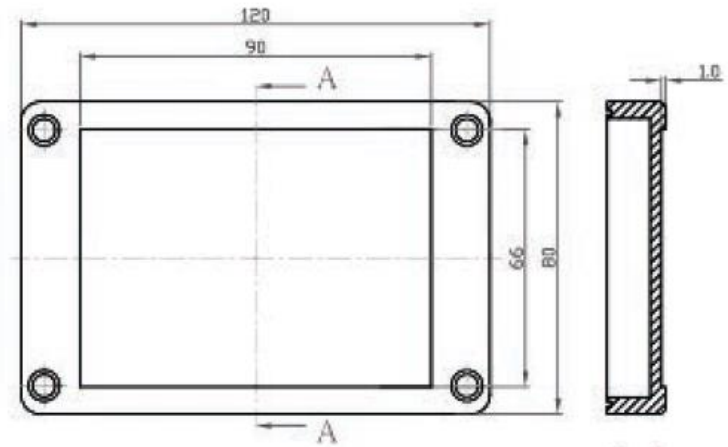

G2105/G3109

VIEW OF BASE

VIEW OF LID

宜又實業有限公司 GAINTA INDUSTRIES LTD.	設計 DES'D BY	繪圖 DRA'D BY	核圖 CHK'D BY	比例 SCALE	日期 DATE	材質 MATE.	圖名 TITLE	圖號 DWG NO.	圖號 REVISED	說明 DESCRIPTION
		JACKY			2007/10/08		G2105/G3109		3	