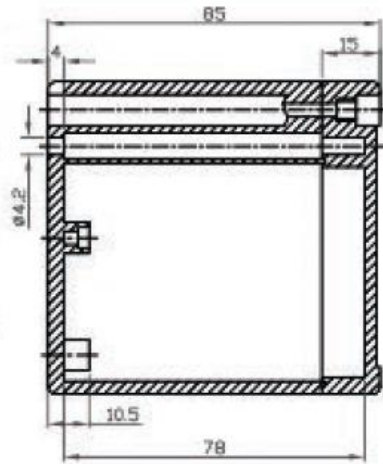

G2105/G3109

VIEW OF BASE

VIEW OF LID

宜又實業有限公司 GAINTA INDUSTRIES LTD.	設計 DES'D BY	繪圖 DRA'D BY	核圖 CHK'D BY	比例 SCALE	日期 DATE	材質 MATE.	圖名 TITLE	圖號 DWG NO.	圖號 REVISED	說明 DESCRIPTION
		JACKY			2007/10/08		G2105/G3109		3	