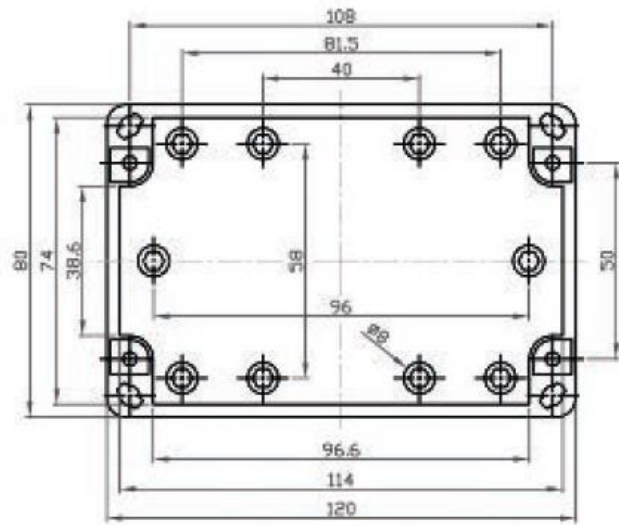

G2105/G3109

VIEW OF BASE

VIEW OF LID

宜又實業有限公司 GAINTA INDUSTRIES LTD.	設計 DES'D BY	繪圖 DRA'D BY	核圖 CHK'D BY	比例 SCALE	日期 DATE	材質 MATE.	圖名 TITLE	圖號 DWG NO.	圖號 REVISED	說明 DESCRIPTION
		JACKY			2007/10/08		G2105/G3109		3	