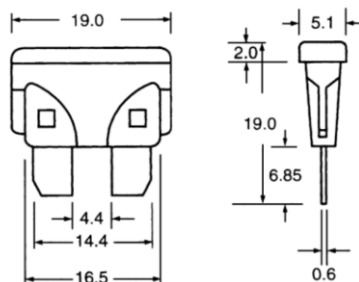

Предохранитель RUICHI S1035-3 30A 32V "макси" флажкового типа

Предохранитель RUICHI S1035-3 30A 32V "макси" флажкового типа, предназначен для защиты сети и электроприборов от скачков электричества, короткого замыкания и чрезмерных перегрузок. Расшифровка: S1035-3 – Серия предохранителя; 30A – Номинальный ток; 32V – Номинальное напряжение. Предохранители RUICHI относятся к виду плавких, в своей основе они состоят из легкоплавкого элемента (плавкая вставка изготовлена из высококачественного сплава цинка). Замену предохранителей стоит осуществлять только при отключенном питании сети. Номиналы предохранителей автомобильных S1035-3 отличаются по цвету корпуса.

S1035-3

Вес брутто	0.71
Транспортная упаковка: размер/кол-во	48*31.5*27/20000
Тип предохранителя	Вставка плавкая серии S1035
Номинальный ток, А	30
Рабочая температура, °C	-40 ...+125
Номинальное напряжение, В	32 (DC)

СООТВЕТСТВИЕ НОМИНАЛА ПРЕДОХРАНИТЕЛЯ ЦВЕТУ КОРПУСА

ЦВЕТ

НОМИНАЛЬНЫЙ ТОК

	Черный	1A
	Серый	2A
	Фиолетовый	3A
	Розовый	4A
	Желто-оранжевый	5A
	Коричневый	7,5A
	Красный	10A
	Голубой	15A
	Желтый	20A
	Белый	25A
	Зеленый	30A
	Светло-фиолетовый	35A
	Оранжевый	40A
	Темно-красный	50A
	Синий	60A
	Темно-коричневый	70A
	Светло-желтый	80A
	Сиреневый	100A