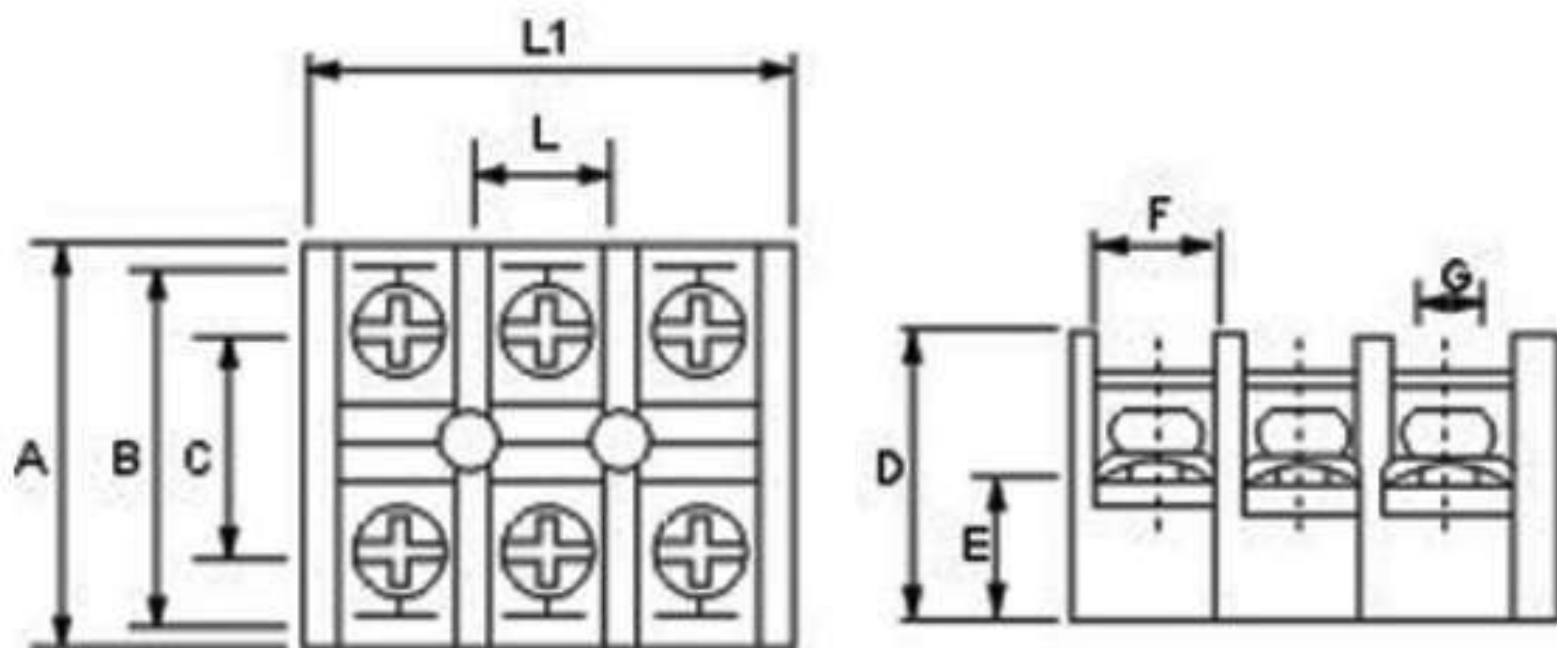

## Клеммные колодки ТС-xxxx

Тип .	Параметры	Кол-во клемм	Размеры (mm)								
			L	L1	A	B	C	D	E	F	G
ТС-603	600V 60A	3	28.5	86.5	42.7	38	25.5	31	17	17	M6
ТС-604		4	28.5	115	42.7	38	25.5	31	17	17	M6
ТС-1003	600V 100A	3	34.5	113.5	55.2	46.5	28	36.3	17.3	22.5	M6
ТС-1004		4	34.5	137.5	55.2	46.5	28	36.3	17.3	22.5	M6
ТС-1503	600V 150A	3	38.5	115	67	57.2	30.5	40	19.8	25.3	M8
ТС-1504		4	38.5	153	67	57.2	30.5	40	19.8	25.3	M8
ТС-2003	600V 200A	3	44.5	133	72.1	63	34	44.4	23	28.3	M8
ТС-2004		4	44.5	177	72.1	63	34	44.4	23	28.3	M8
ТС-3003	600V 300A	3	55	164	89.4	78	50.6	50.6	27	30	M10
ТС-3004		4	55	218	89.4	78	50.6	50.6	27	30	M10
ТС-4003	600V 400A	3	55	164	89.4	78	50.6	50.6	27	36	M10
ТС-4004		4	55	218	89.4	78	50.6	50.6	27	36	M10