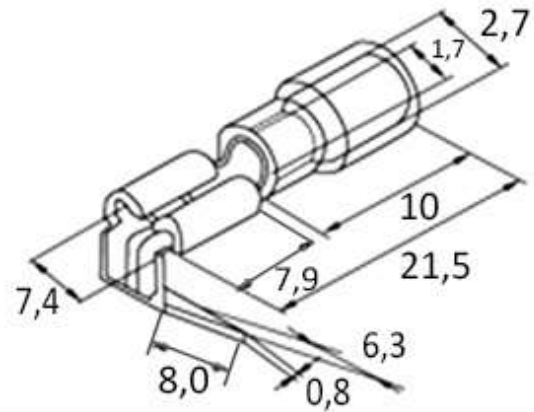

Клемма ножевая, изолированная PBDD1.25-250

Серия	Ответная часть "мама", "папа"	Подключаемый контакт	Размеры, мм								
			B	B ¹	L	F	F ¹	H	Ød	ØD	t
PBDD1.25-250	FDD1.25-250, MDD1.25-250	2 x 0,8x6,35 мм	7,4	6,35	21,5	7,9	8,0	10,0	1,7	2,7	0,4

Технические характеристики

Серия	PBDD1.25-250	
Тип	наконечник плоский, клемма тип "ответвительная"	
Присоединяемый контакт	2 x 0,8x6,35 мм	
Сечение провода	по ГОСТу	0,5-1,5 мм ²
	A.W.G.	22-16
	S.W.G.	23-18
Материал	луженая медь	
Толщина материала, S	0,40 мм	
Максимальный ток, I _{max}	10 А	
Диэлектрик (изолятор)	ПВХ	
Цвет изолятора	●	